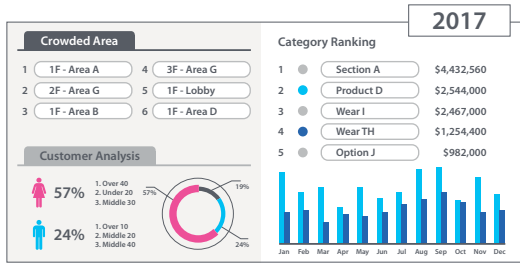

Müşteri ziyaretlerinin satışlara dönüşüm oranını karşılaştırmasının yanı sıra, İnsan Sayma Uygulaması tarafından yakalanan veriler pazarlama personeli mağaza içi promosyonların başarısını değerlendirmede ve bir mağazanın saatlik veya günlük olarak yoğun alanlarını belirlemede yardımcı olabilir.